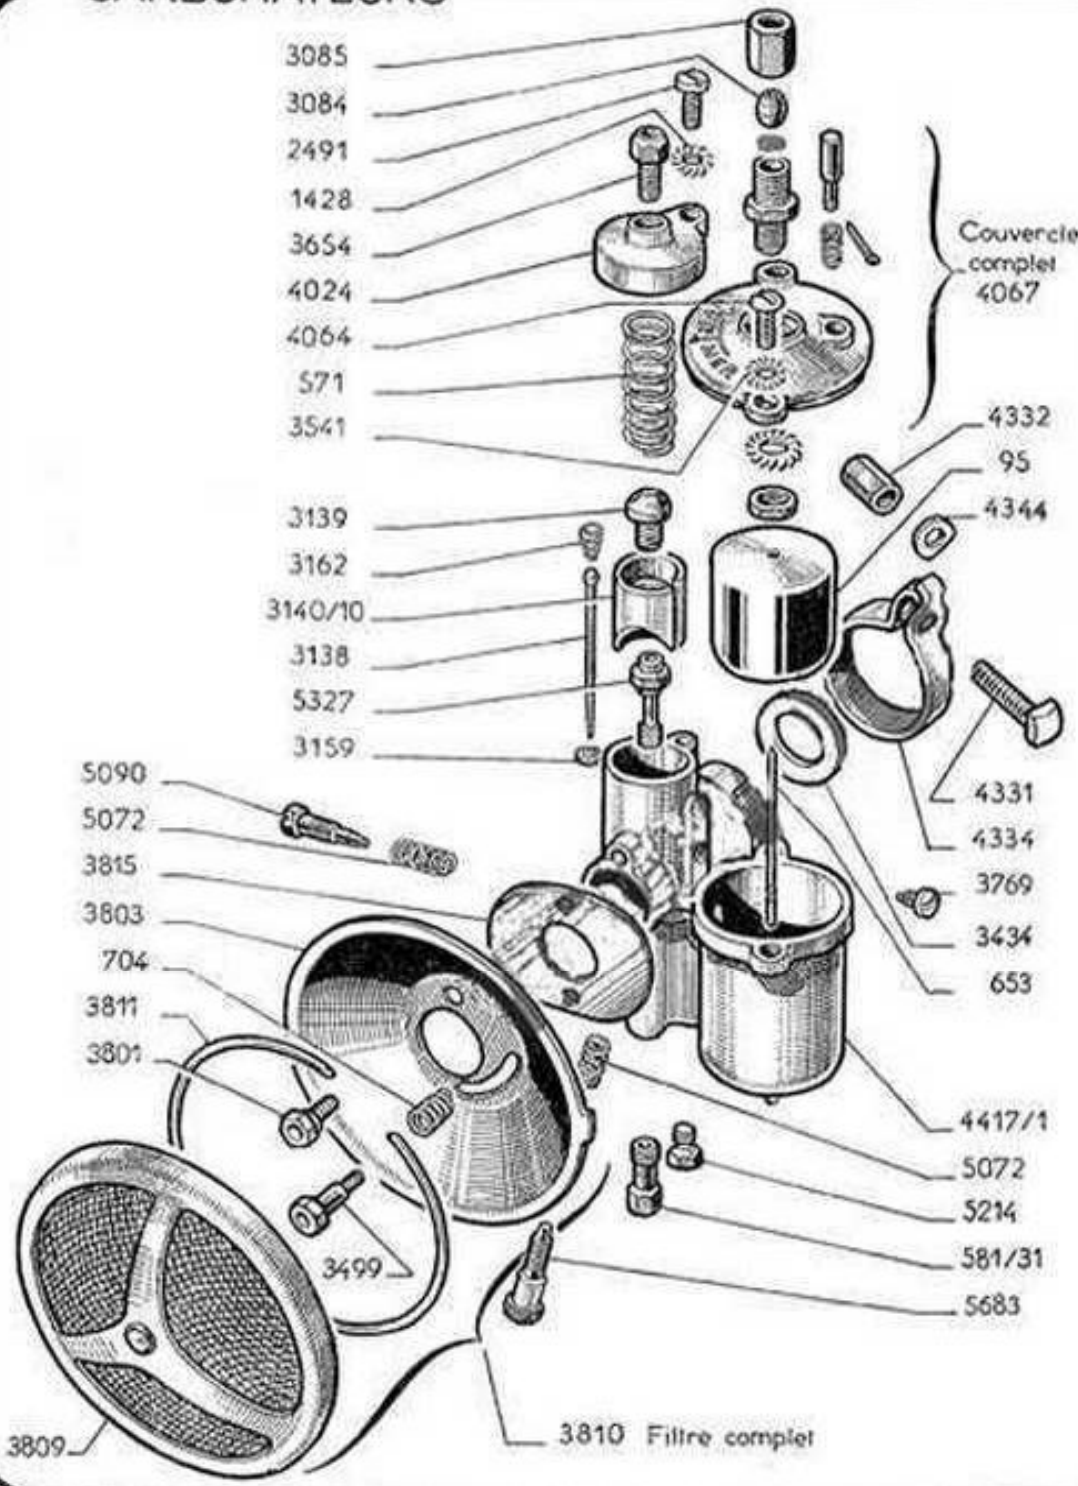

CARBURATEURS

GURNER

Type : H.16.D_247 bis. 125 TERROT

Rep.	Désignation
95	Flotteur
571	Ressort de volet
581	Gicleur
653	Pointeau
1428	Rondelle éventail
2491	Vis de chapeau
3084	Bicône
3085	Ecrou raccord
3138	Aiguille
3139	Ecrou fixe câble
3140	Volet de gaz
3159	Rondelle de réglage
3162	Ressort d'aiguille
3434	Rondelle liège
3541	Rondelle éventail
3654	Vis tendeur
3769	Vis guide volet
3810	Filtre à air
4024	Chapeau de chambre
4064	Vis de couvercle
4067	Couvercle de cuve
4331	Vis de collier
4332	Ecrou
4334	Collier
4344	Plaquette
4417/1	Chambre
5072	Ressort de ralenti
5090	Vis de ralenti
5214	Vis bouchon
5327	Diffuseur
5683	Vis butée de volet