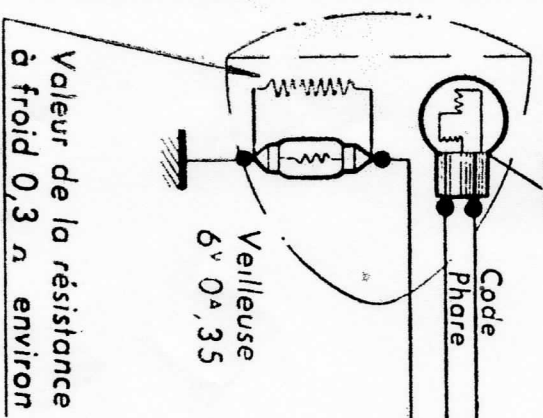

Schéma de montage pour Z 24 c. Z 54 c.

Lampe AV¹
6v 25w 25w

Commutateur général O.V.C. Ph
"O Ville Code Phare"

Bouton d'avertisseur

Avertisseur

Feu AR 6v 0,4, 35

à la bougie d'allumage

Volant 6v 30w

Schéma de montage pour Z 56c - Z 26c.

Anciennes Références Z 46 - Z 2 C
Bouton d'avertisseur