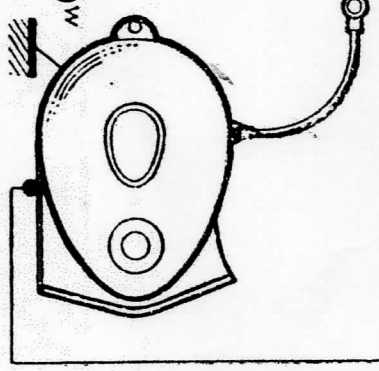

Schéma de montage pour Z 24 c. Z 54 c.

Lampe AV¹
6v 25w 25w

Commutateur général O.V.C. Ph
"O Ville Code Phare"

Bouton d'avertisseur

Avertisseur

Feu AR 6v 0,4, 35

à la bougie d'allumage

Volant 6v 30w

Schéma de montage pour Z 56c - Z 26c.

Anciennes Références Z 46 - Z 2 C
Bouton d'avertisseur